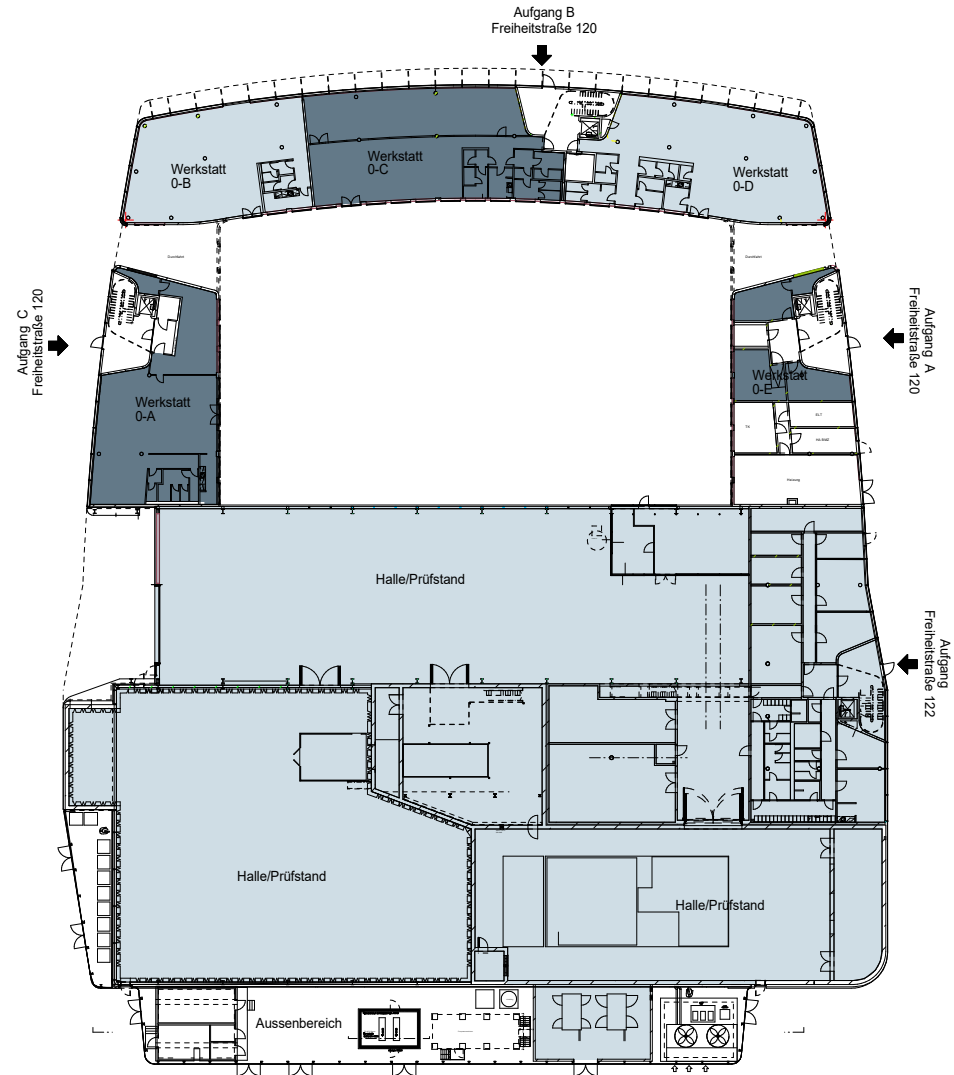

Erdgeschoss

Zentrum für Luft- und Raumfahrt I (ZLR I)

Mietflächen

Werkstatt 0-A	209,36 m ²
Werkstatt 0-B	201,26 m ²
Werkstatt 0-C	269,82 m ²
Werkstatt 0-D	255,39 m ²
Werkstatt 0-E	93,78 m ²
Halle / Prüfstand	3.612,65 m ²