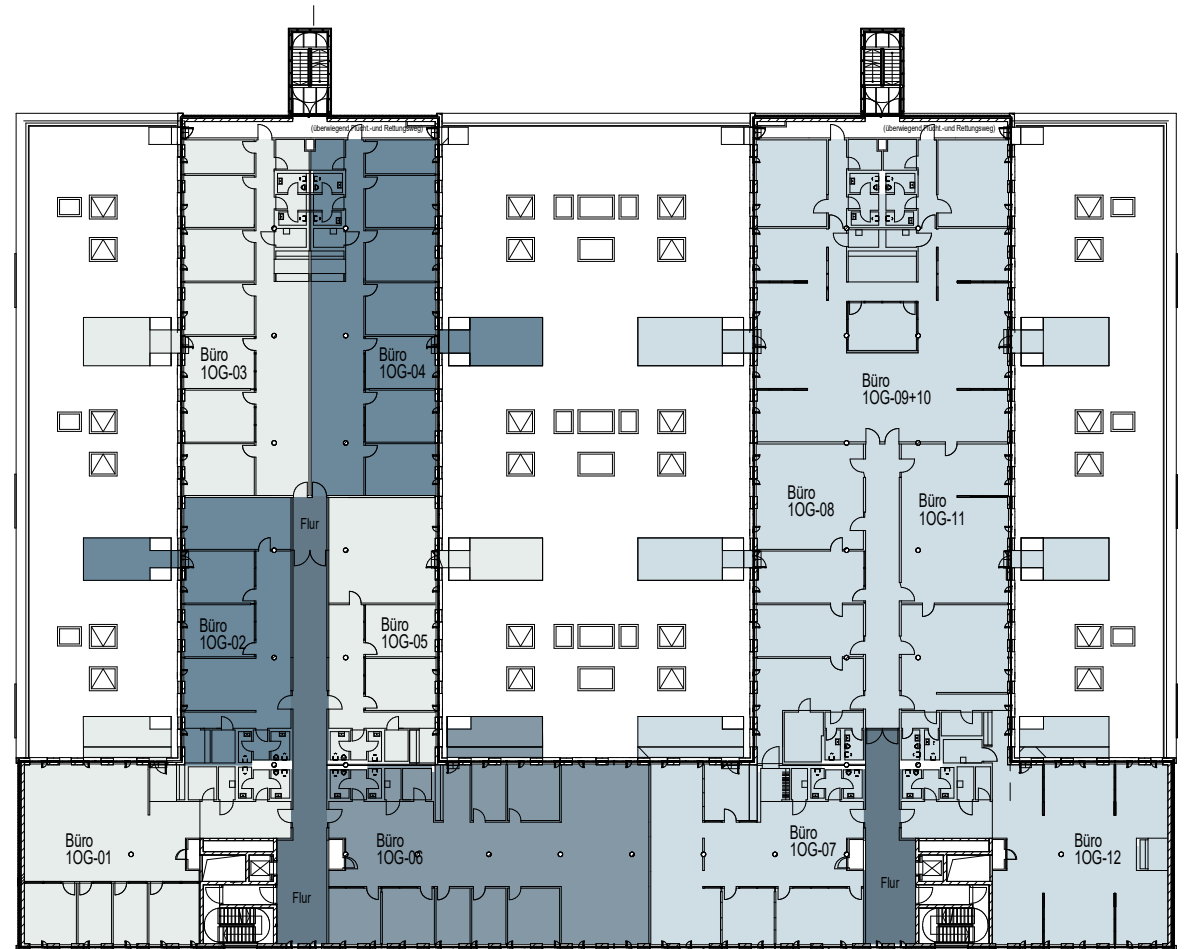

# 1. Obergeschoss

## Zentrum für Luft- und Raumfahrt III (ZLR III)

### Mietflächen

Büro 10G-01	232,75 m <sup>2</sup>
Büro 10G-02	181,64 m <sup>2</sup>
Büro 10G-03	275,70 m <sup>2</sup>
Büro 10G-04	277,38 m <sup>2</sup>
Büro 10G-05	183,14 m <sup>2</sup>
Büro 10G-06	343,49 m <sup>2</sup>
Büro 10G-07	236,84 m <sup>2</sup>
Büro 10G-08	277,13 m <sup>2</sup>
Büro 10G-09/10	479,83 m <sup>2</sup>
Büro 10G-11	214,24 m <sup>2</sup>
Büro 10G-12	232,58 m <sup>2</sup>

## 2. Obergeschoss