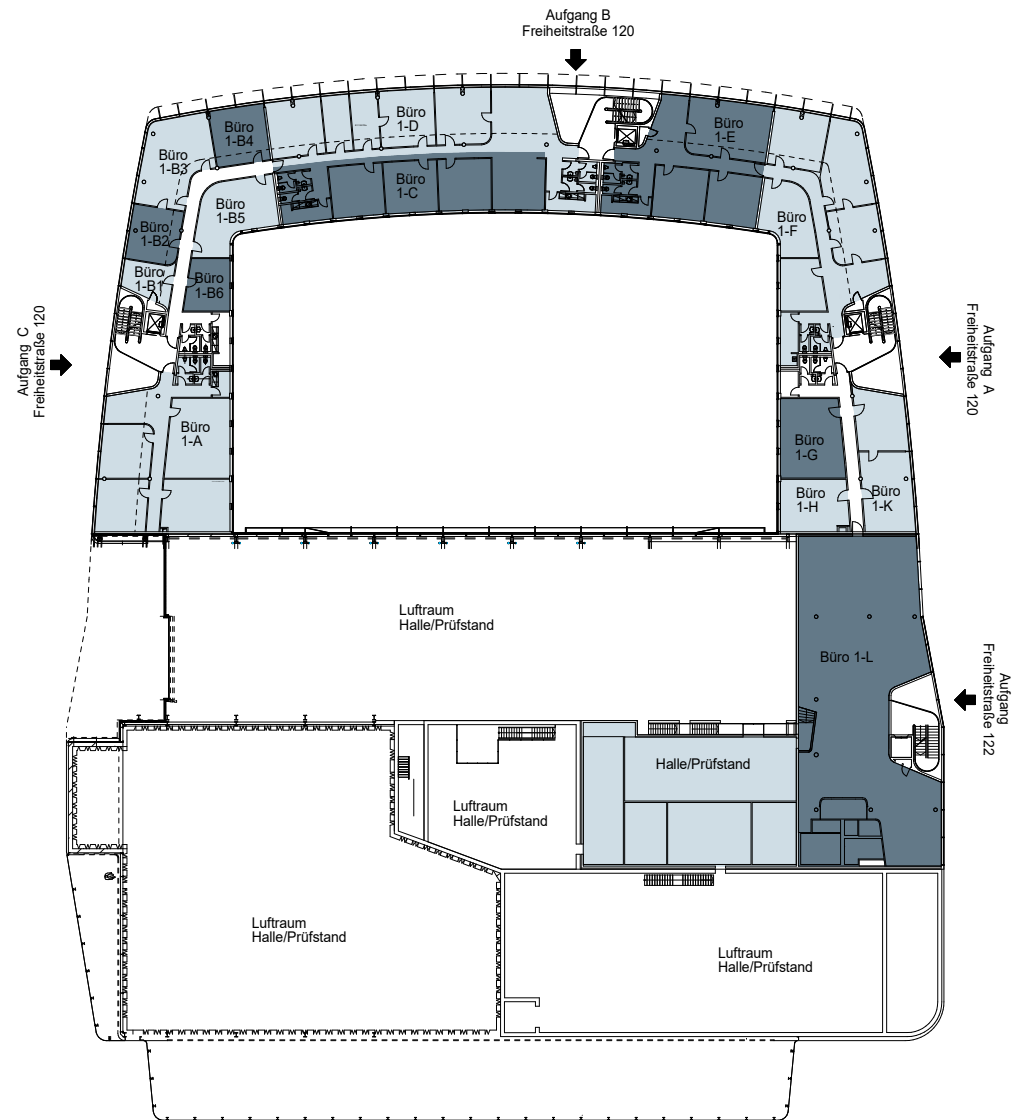

1. Obergeschoss

Zentrum für Luft- und Raumfahrt I (ZLR I)

Mietflächen

Büro 1-A	185,78 m ²
Büro 1-B1	21,36 m ²
Büro 1-B2	33,41 m ²
Büro 1-B3	66,04 m ²
Büro 1-B4	37,36 m ²
Büro 1-B5	57,26 m ²
Büro 1-B6	26,86 m ²
Büro 1-C	142,57m ²
Büro 1-D	197,81m ²
Büro 1-E	156,47 m ²
Büro 1-F	210,06 m ²
Büro 1-G	59,40 m ²
Büro 1-H	42,03 m ²
Büro 1-K	72,76 m ²
Büro 1-L	387,46 m ²
Halle / Prüfstand	255,04 m ²

2. Obergeschoss

Zentrum für Luft- und Raumfahrt I (ZLR I)

Mietflächen

Büro 2-A	101,35 m ²
Büro 2-B	84,07m ²
Büro 2-C	248,08 m ²
Büro 2-D	162,54 m ²
Büro 2-E	214,86 m ²
Büro 2-F	185,51 m ²
Büro 2-G	459,85 m ²
Büro 2-S	363,71 m ²