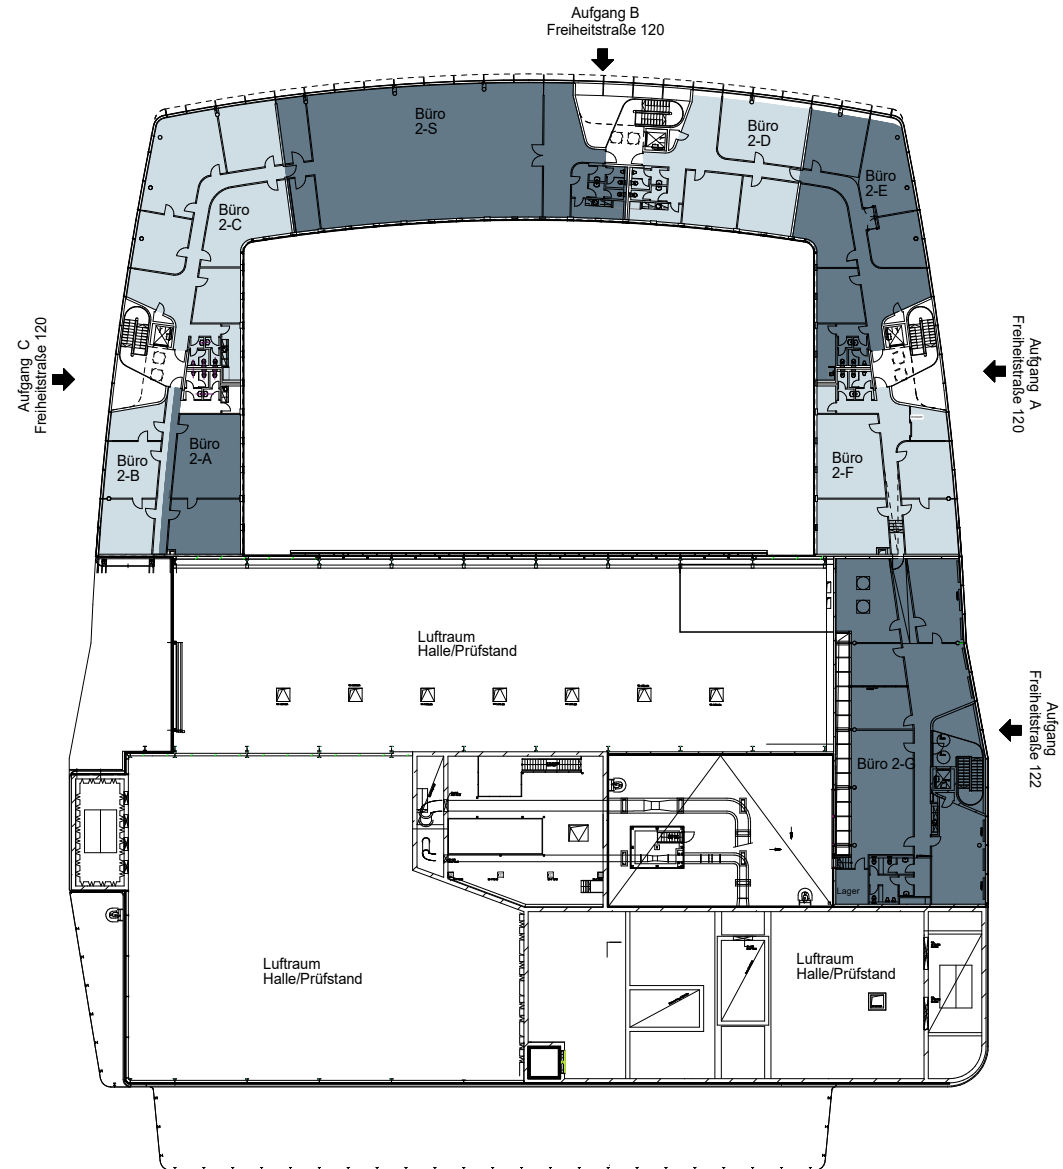

1. Obergeschoss

Zentrum für Luft- und Raumfahrt I (ZLR I)

Mietflächen

Büro 1-A	185,78 m ²
Büro 1-B1	21,36 m ²
Büro 1-B2	33,41 m ²
Büro 1-B3	66,04 m ²
Büro 1-B4	37,36 m ²
Büro 1-B5	57,26 m ²
Büro 1-B6	26,86 m ²
Büro 1-C	142,57m ²
Büro 1-D	197,81m ²
Büro 1-E	156,47 m ²
Büro 1-F	210,06 m ²
Büro 1-G	59,40 m ²
Büro 1-H	42,03 m ²
Büro 1-K	72,76 m ²
Büro 1-L	387,46 m ²
Halle / Prüfstand	255,04 m ²

2. Obergeschoss

Zentrum für Luft- und Raumfahrt I (ZLR I)

Mietflächen

Büro 2-A	101,35 m ²
Büro 2-B	84,07m ²
Büro 2-C	248,08 m ²
Büro 2-D	162,54 m ²
Büro 2-E	214,86 m ²
Büro 2-F	185,51 m ²
Büro 2-G	459,85 m ²
Büro 2-S	363,71 m ²