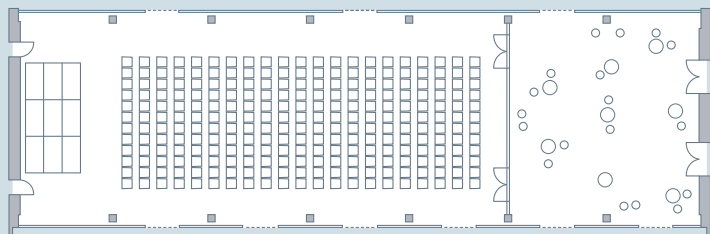

Bestellvarianten

Variante A1 Theater

Variante A1 parlamentarisch

Variante B1 und B2 parlamentarisch

Variante B3 Theater und B4 U-Form

Variante C1 Theater, C2 U-Form und C3 parlamentarisch

Variante D Theater

Variante	Bestuhlung	Reihen	Fläche	Tische	Stühle
A1	Theater	21	315 m ²	0	252
A1	parlamentarisch	9	315 m ²	45	90
B1	parlamentarisch	7	251 m ²	35	70
B2	parlamentarisch	5	188 m ²	25+1	50+2
B3	Theater	15	251 m ²	0	180
B4	U-Form	0	188 m ²	15	30
C1	Theater	10	188 m ²	0	130
C2	U-Form	0	127 m ²	10	20
C3	parlamentarisch	3	124 m ²	15+1	30+2
D	Theater	28	439 m ²	0	336