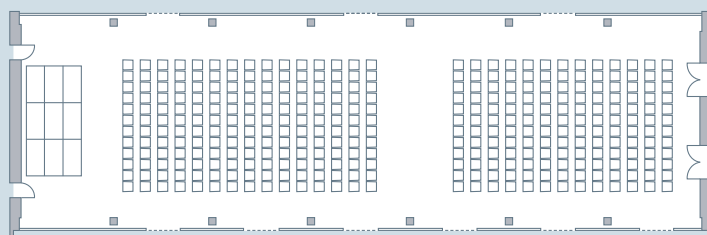

Bestellvarianten

Variante A1 Theater

Variante A1 parlamentarisch

Variante B1 und B2 parlamentarisch

Variante B3 Theater und B4 U-Form

Variante C1 Theater, C2 U-Form und C3 parlamentarisch

Variante D Theater

Variante	Bestuhlung	Reihen	Fläche	Tische	Stühle
A1	Theater	21	315 m ²	0	252
A1	parlamentarisch	9	315 m ²	45	90
B1	parlamentarisch	7	251 m ²	35	70
B2	parlamentarisch	5	188 m ²	25+1	50+2
B3	Theater	15	251 m ²	0	180
B4	U-Form	0	188 m ²	15	30
C1	Theater	10	188 m ²	0	130
C2	U-Form	0	127 m ²	10	20
C3	parlamentarisch	3	124 m ²	15+1	30+2
D	Theater	28	439 m ²	0	336