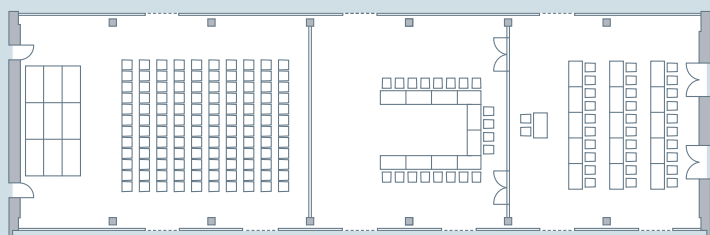

Bestellvarianten

Variante A1 Theater

Variante A1 parlamentarisch

Variante B1 und B2 parlamentarisch

Variante B3 Theater und B4 U-Form

Variante C1 Theater, C2 U-Form und C3 parlamentarisch

Variante D Theater

Variante	Bestuhlung	Reihen	Fläche	Tische	Stühle
A1	Theater	21	315 m ²	0	252
A1	parlamentarisch	9	315 m ²	45	90
B1	parlamentarisch	7	251 m ²	35	70
B2	parlamentarisch	5	188 m ²	25+1	50+2
B3	Theater	15	251 m ²	0	180
B4	U-Form	0	188 m ²	15	30
C1	Theater	10	188 m ²	0	130
C2	U-Form	0	127 m ²	10	20
C3	parlamentarisch	3	124 m ²	15+1	30+2
D	Theater	28	439 m ²	0	336