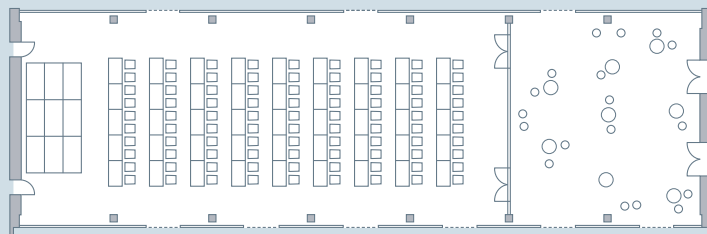

Bestellvarianten

Variante A1 Theater

Variante A1 parlamentarisch

Variante B1 und B2 parlamentarisch

Variante B3 Theater und B4 U-Form

Variante C1 Theater, C2 U-Form und C3 parlamentarisch

Variante D Theater

Variante	Bestuhlung	Reihen	Fläche	Tische	Stühle
A1	Theater	21	315 m ²	0	252
A1	parlamentarisch	9	315 m ²	45	90
B1	parlamentarisch	7	251 m ²	35	70
B2	parlamentarisch	5	188 m ²	25+1	50+2
B3	Theater	15	251 m ²	0	180
B4	U-Form	0	188 m ²	15	30
C1	Theater	10	188 m ²	0	130
C2	U-Form	0	127 m ²	10	20
C3	parlamentarisch	3	124 m ²	15+1	30+2
D	Theater	28	439 m ²	0	336