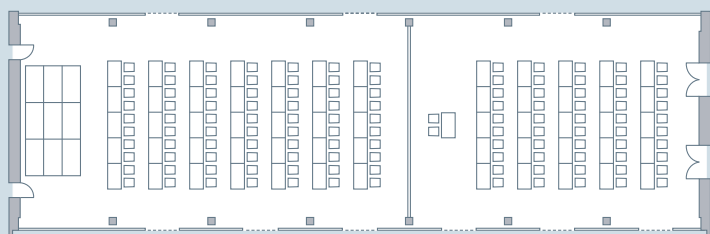

Bestellvarianten

Variante A1 Theater

Variante A1 parlamentarisch

Variante B1 und B2 parlamentarisch

Variante B3 Theater und B4 U-Form

Variante C1 Theater, C2 U-Form und C3 parlamentarisch

Variante D Theater

Variante	Bestuhlung	Reihen	Fläche	Tische	Stühle
A1	Theater	21	315 m ²	0	252
A1	parlamentarisch	9	315 m ²	45	90
B1	parlamentarisch	7	251 m ²	35	70
B2	parlamentarisch	5	188 m ²	25+1	50+2
B3	Theater	15	251 m ²	0	180
B4	U-Form	0	188 m ²	15	30
C1	Theater	10	188 m ²	0	130
C2	U-Form	0	127 m ²	10	20
C3	parlamentarisch	3	124 m ²	15+1	30+2
D	Theater	28	439 m ²	0	336