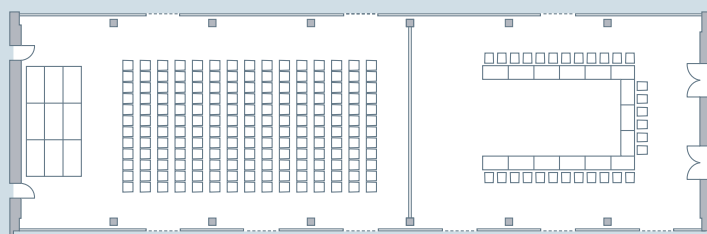

Bestellvarianten

Variante A1 Theater

Variante A1 parlamentarisch

Variante B1 und B2 parlamentarisch

Variante B3 Theater und B4 U-Form

Variante C1 Theater, C2 U-Form und C3 parlamentarisch

Variante D Theater

Variante	Bestuhlung	Reihen	Fläche	Tische	Stühle
A1	Theater	21	315 m ²	0	252
A1	parlamentarisch	9	315 m ²	45	90
B1	parlamentarisch	7	251 m ²	35	70
B2	parlamentarisch	5	188 m ²	25+1	50+2
B3	Theater	15	251 m ²	0	180
B4	U-Form	0	188 m ²	15	30
C1	Theater	10	188 m ²	0	130
C2	U-Form	0	127 m ²	10	20
C3	parlamentarisch	3	124 m ²	15+1	30+2
D	Theater	28	439 m ²	0	336